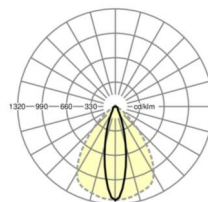

параметры

номер заказа	19527024180
код EAN	4020863431953
номер таможенного тарифа	94051190
Знак прохождения контроля	IP 64, класс защиты I, ENEC10 VDE, F, D, HACCP DIN10500/Food/IFS-пригодность для применения/BRC, Indoor, CE
Степень ударопрочности IK	IK03 (-20°C bis 35°C)
Температура окружающей среды	ta -20°C в 35°C
Гарантийный срок	5 лет
Государственные программы поддержки	BEG - государственные субсидии для энергосберегающих зданий (действительна только для Германии)

электротехника

Балласт	Электронный драйвер (1 штука)
Мощность системы	74W
сетевое напряжение	230V/50Hz
автоматический предохранитель (пусковой ток)	13 штук/B10, 21 штук/B16, 22 штук/C10, 36 штук/C16
класс энергосбережения/Источник света	B

Оптика

Оснастка	LED, цветопередача/оттенок света CRI ≥ 80 / 6500K
Допуск для координаты цветности (MacAdam)	3SDCM
Номинальный световой поток	12489lm
Срок службы LED	50000h L80/B10 (Tq 35°C), 70000h L80/B50 (Tq 35°C)
светоотдача светильников	170lm/W
Угол излучения	25° (C0) / 100° (C90)
UGR поп./вдоль	17.7 / 23.0

DEEP-LINK

<https://www.regiolum.de/ru/article/19527024180>

Ссылка	LED 13000lm 865
ηLB	100 %
Φ ↓/↑	98 % / 2 %
UGR поп./вдоль	17.7 / 23.0